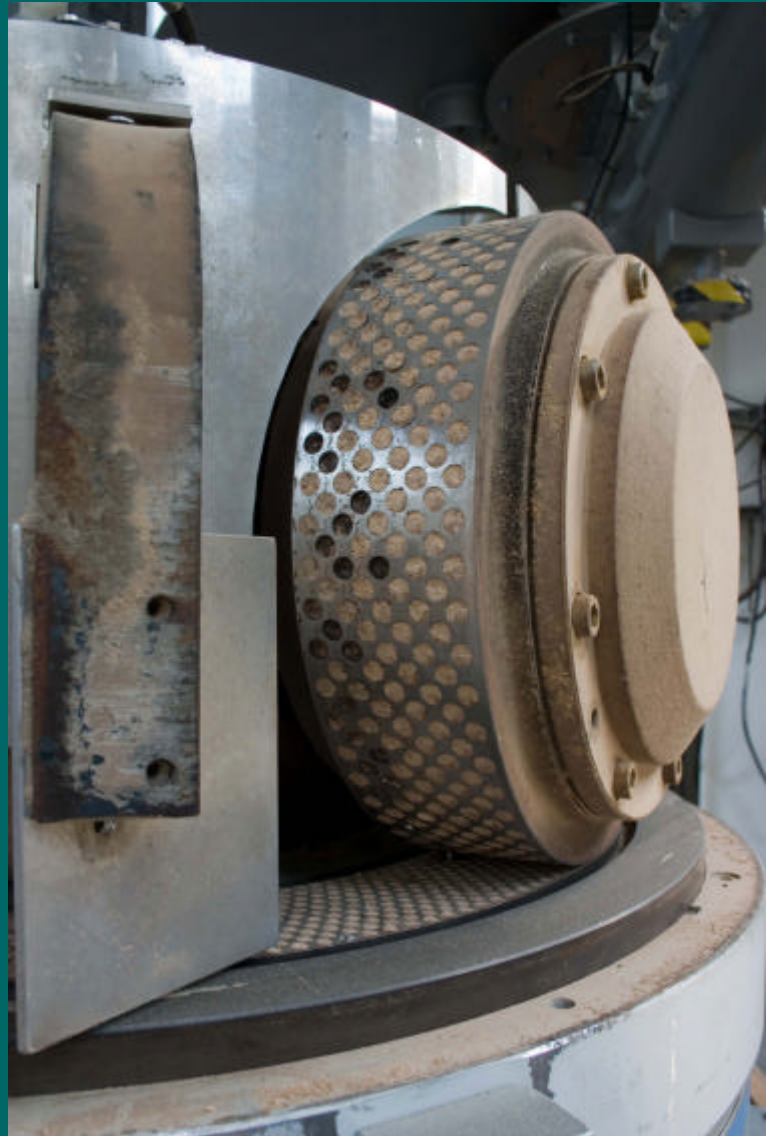

# Kahl Machinery

Pan head  
grinder  
roller &  
die